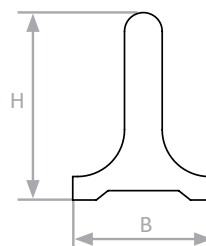

# TW40

Listelli PVC-PU / PVC-PU listel

## Dimensioni listelli/ listel dimensions

Valore / value		
B	mm	30
H	mm	40
$\alpha$	°	-

## Caratteristiche listelli / listel characteristics

	Um	Norme / norms	Valore / value
Polimero / compound			PVC
Colore / colour			bianco / white <input checked="" type="checkbox"/>
			blu / blue <input checked="" type="checkbox"/>
			verde / green <input checked="" type="checkbox"/>
			traslucido / traslucid <input type="checkbox"/>
Durezza / hardness	SH/A		60
Diam. tamburo motore / min. diam. motor pulley	mm		120